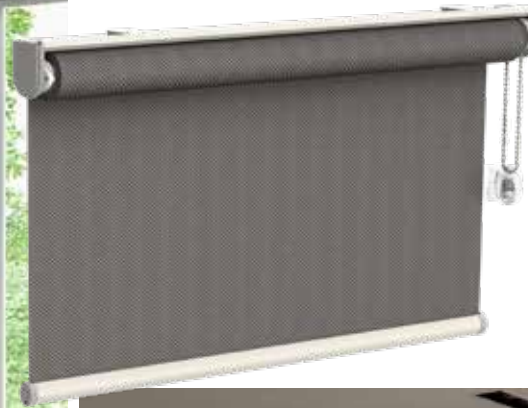

Tendetecniche

MVLINE

Gestire la luce, con praticità ed eleganza.

Versatili, moderne e con un ingombro minimo, le tende a rullo sono un complemento d'arredo davvero prezioso per il comfort. Collocate in ambienti domestici, in negozi, uffici o sale meeting, permettono di filtrare oppure oscurare totalmente ed in pochi istanti la luce esterna, riducendo il calore solare sui vetri, ottimizzando anche i

consumi energetici. Si installano frontalmente ed a soffitto, sono azionabili sia manualmente con catenella/argano oppure con motorizzazione, gestibile anche con radiocomando multicanale. Una vastissima gamma di tipologie di tessuto, spessore e colore, in armonia con ogni arredamento.

Le tende a catalogo

Per interni o esterni, libere oppure con cassonetto, anche con guide o cavi inox, cerca nella nostra gamma di modelli la tenda più adatta per ogni tipo di ambiente.

■ **ELITE**
Libera

■ **ELITE SQUARE**
Libera con cassonetto

■ **OMBRA INOX**
Con cavi in acciaio

■ **OMBRA BOX INOX**
Con cavi in acciaio e cassonetto

■ **TECNO SQUARE**
Guidata con cassonetto

■ **LULUX**
Orizzontale con doppio cassonetto